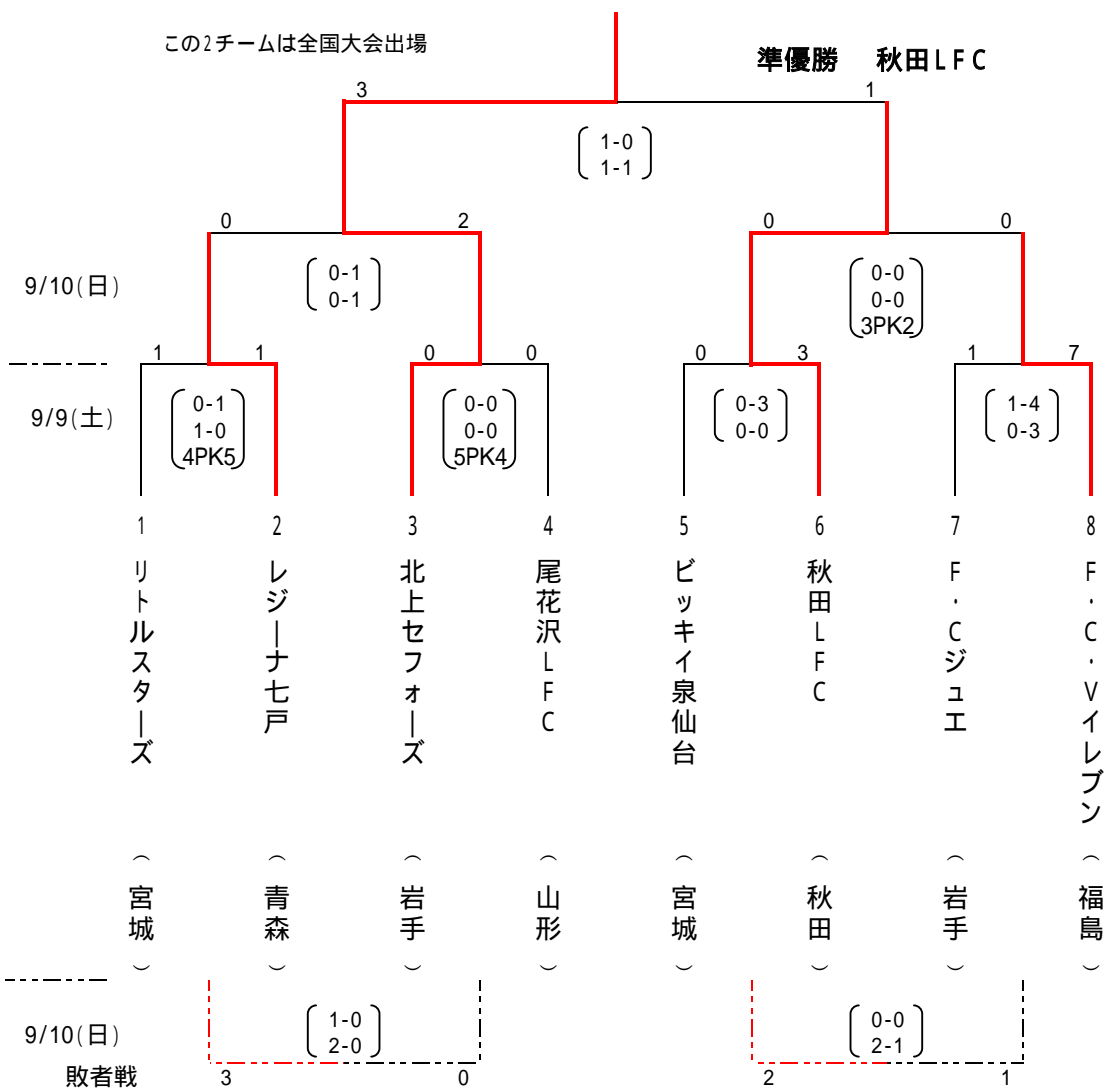

# 第18回 全国レディースサッカー大会東北地域大会

平成18年 9月9日(土)～10日(日)

会場: 岩手県八幡平市安比高原サッカー場ASPA

**優勝 北上セフォース**

この2チームは全国大会出場

**準優勝 秋田LFC**

試合日程		A グラウンド				B グラウンド		
9/9(土)	13:30	1	北上セフォース	0-0 5PK4	尾花沢LFC	秋田LFC	3-0	ビッキイ泉仙台
	15:00	2	レジーナ七戸	1-1 5PK4	リトルスターズ	F・Cジュエ	1-7	F・C・Vイレブン
9/10(日)	9:30	3	A-2勝者 レジーナ七戸	0-2	A-1勝者 北上セフォース	B-1勝者 秋田LFC	0-0 3PK2	B-2勝者 F・C・Vイレブン
	11:00	4	A-2敗者 リトルスターズ	3-2	A-1敗者 尾花沢LFC	B-1敗者 ビッキイ泉仙台	2-1	B-2敗者 F・Cジュエ
	13:00	5	A-3勝者 北上セフォース	3-1	B-3勝者 秋田LFC			